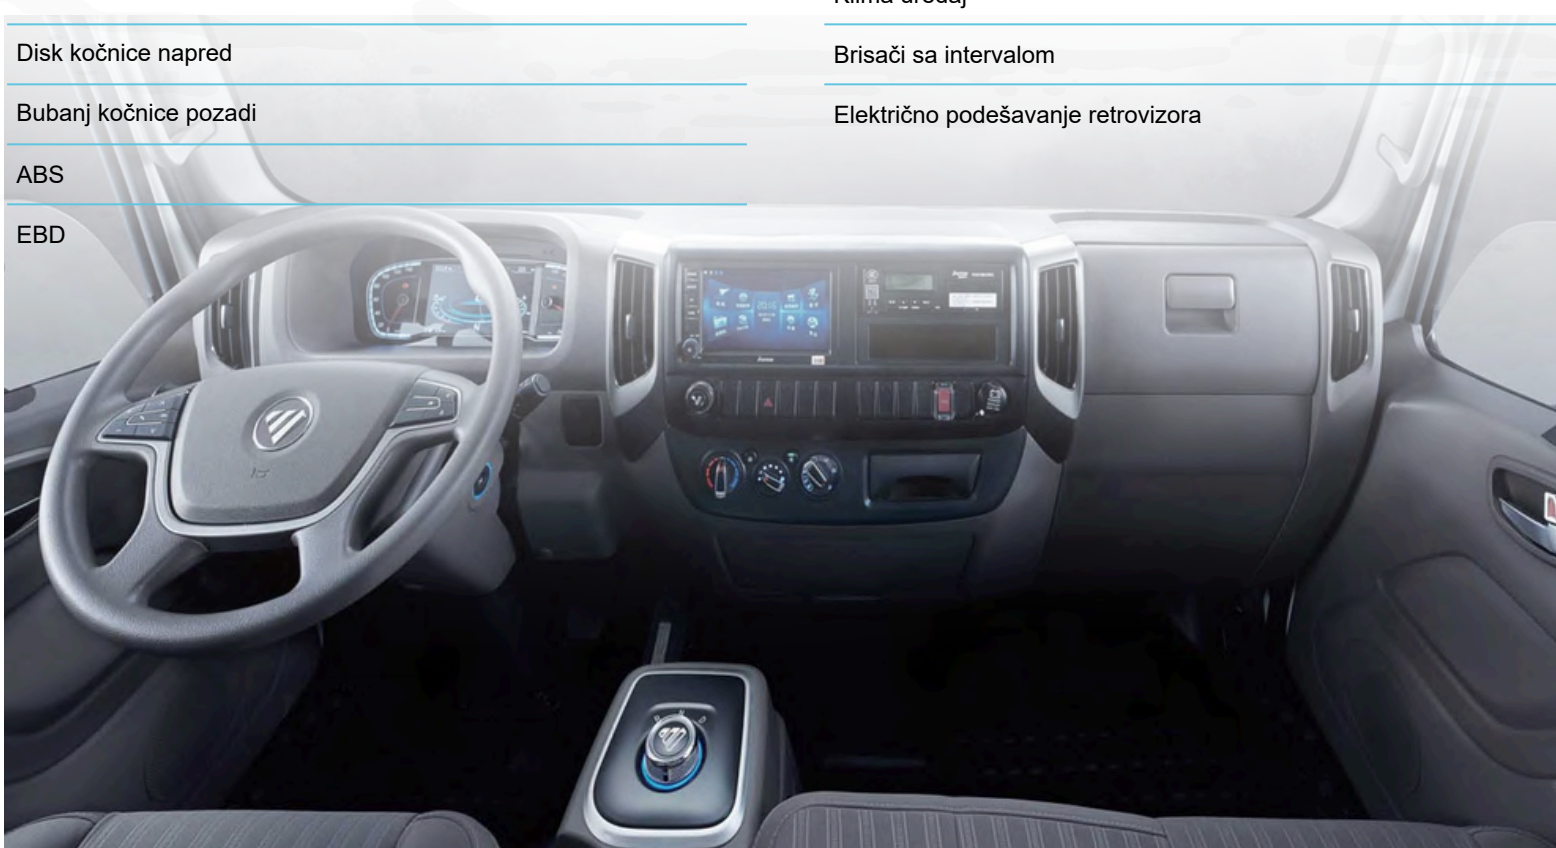

Automatsko otključavanje vrata

Podešavanje visine sigurnosnog pojasa

Vozačev vazdušni jastuk

Suvozačev vazdušni jastuk

FUNKCIONALNOST

Multifunkcionalni LCD ekran

Radio (MP3/USB+AUX)

Rerverse radar

Kamera za vožnju unazad

Električni podizači prozora

Centralno zaključavanje

Daljinsko zaključavanje

Klima uređaj

Brisači sa intervalom

Električno podešavanje retrovizora

Međuosovinsko rastojanje 3360mm
Dužina vozila 6486mm