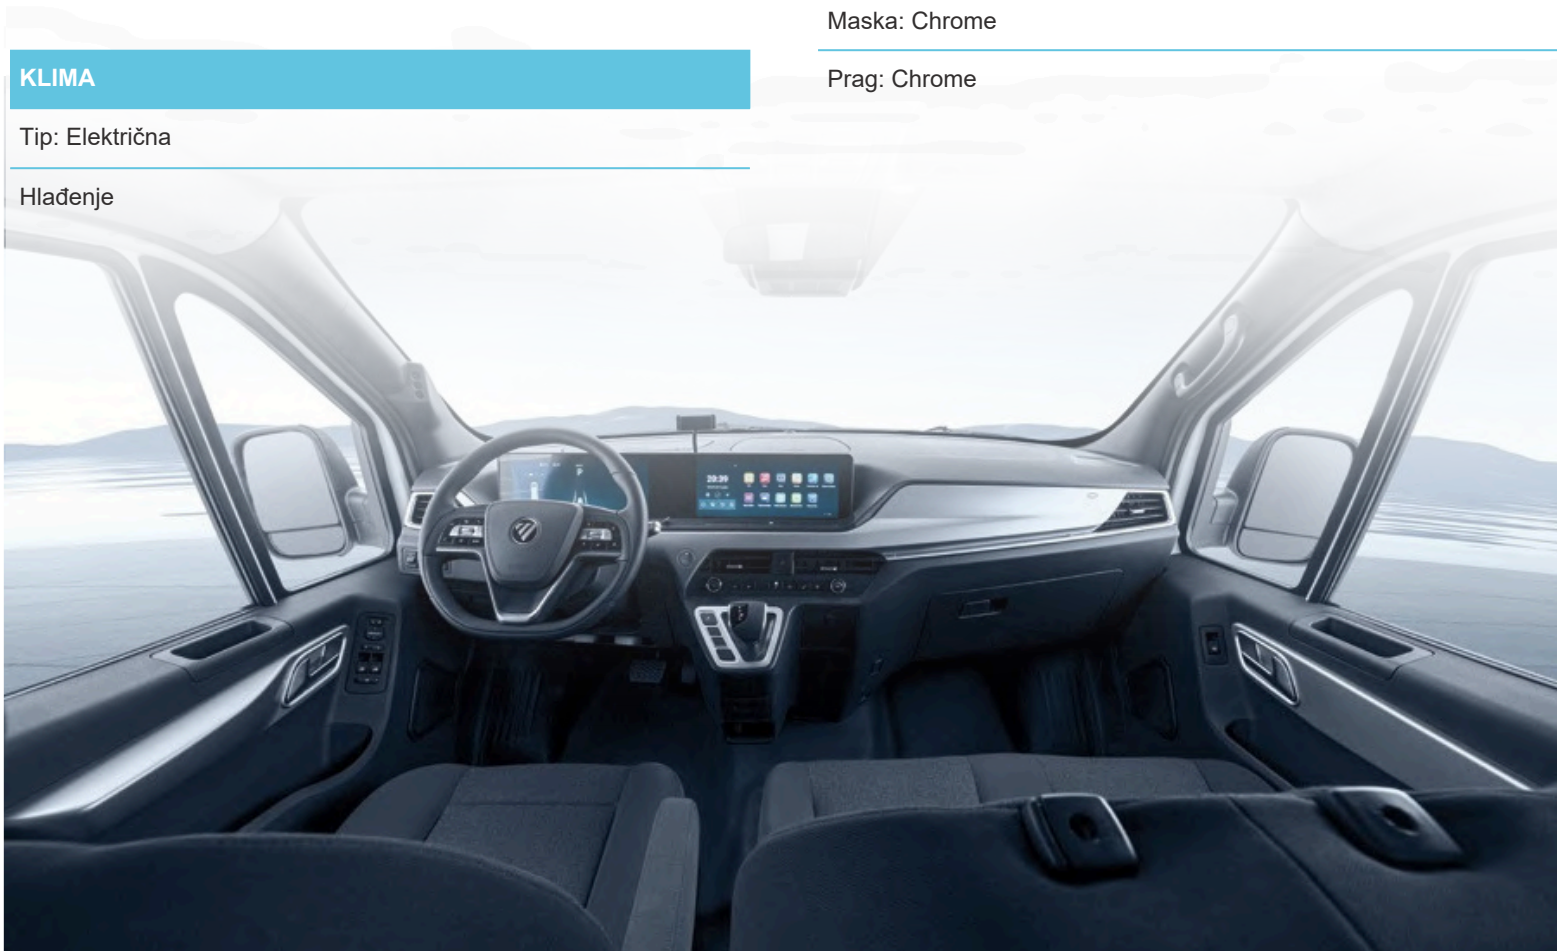

OPREMA

KOČIONI SISTEM

Kočnice P/Z: Disk / disk

Braking force regulator: ABS+EBD

ESC (sa BAS funkcijom)

AEBS

LDWS

TPMS

UPRAVLJANJE

Asistencija upravljača: Električna

Volan: MF volan

TOČKOVI

Pneumatici: 215/75R16C

Čelična felna sa poklopcem

Aluminijumska felna sa poklopcem (350)

KLIMA

Tip: Električna

Hlađenje

INSTRUMENTI

Ekran: 12.3" LCD

VRATA I PROZORI

Prozori: Električni

Ključevi: 2 komada

Način podešavanja: Električno

RETROVIZORI

Sklopavanje: Ručno

Odmrzavanje

SPOLJAŠNJOST

Kućište retrovizora: Crna / U boji vozila

Ručice vrata: Crna / U boji vozila

Branici: Crni / U boji vozila

Maska: Chrome

Prag: Chrome