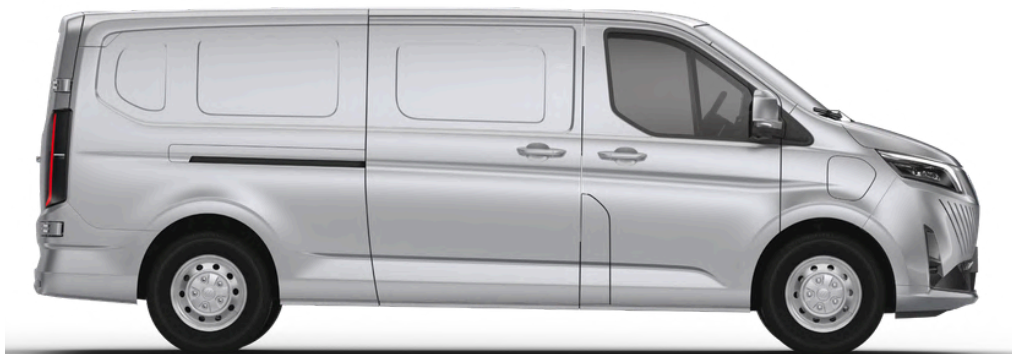

Ekonomska održivost

Sa minimalnim troškovima održavanja i izuzetno niskim operativnim troškovima, eView Grand štedi vaš novac na dugoročnom nivou. Pored toga, pravo na subvencije za električna vozila dodatno smanjuje vašu početnu investiciju.