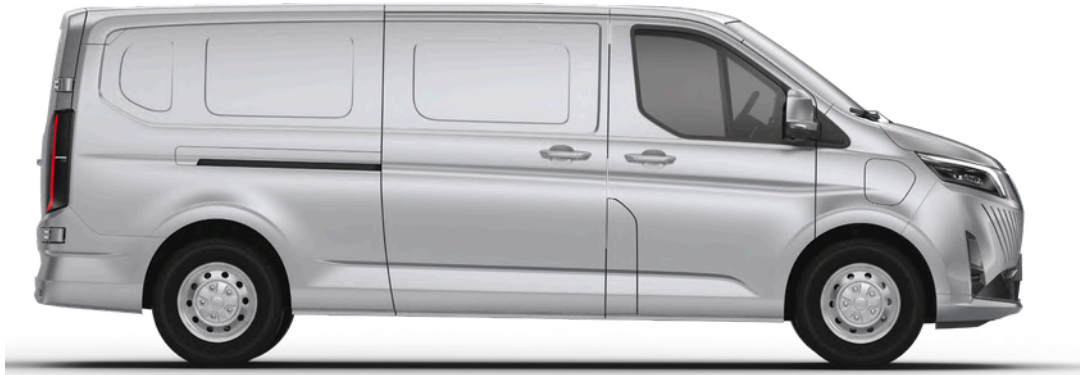

OSTALO

4G-T-BOX

Sistem punjenja:

6,6 kW / 350 V

11 kW / 350 V

Mesto za mobilni telefon

V2L funkcija (Vehicle-to-Load)

Osvetljen LOGO (jedna boja)