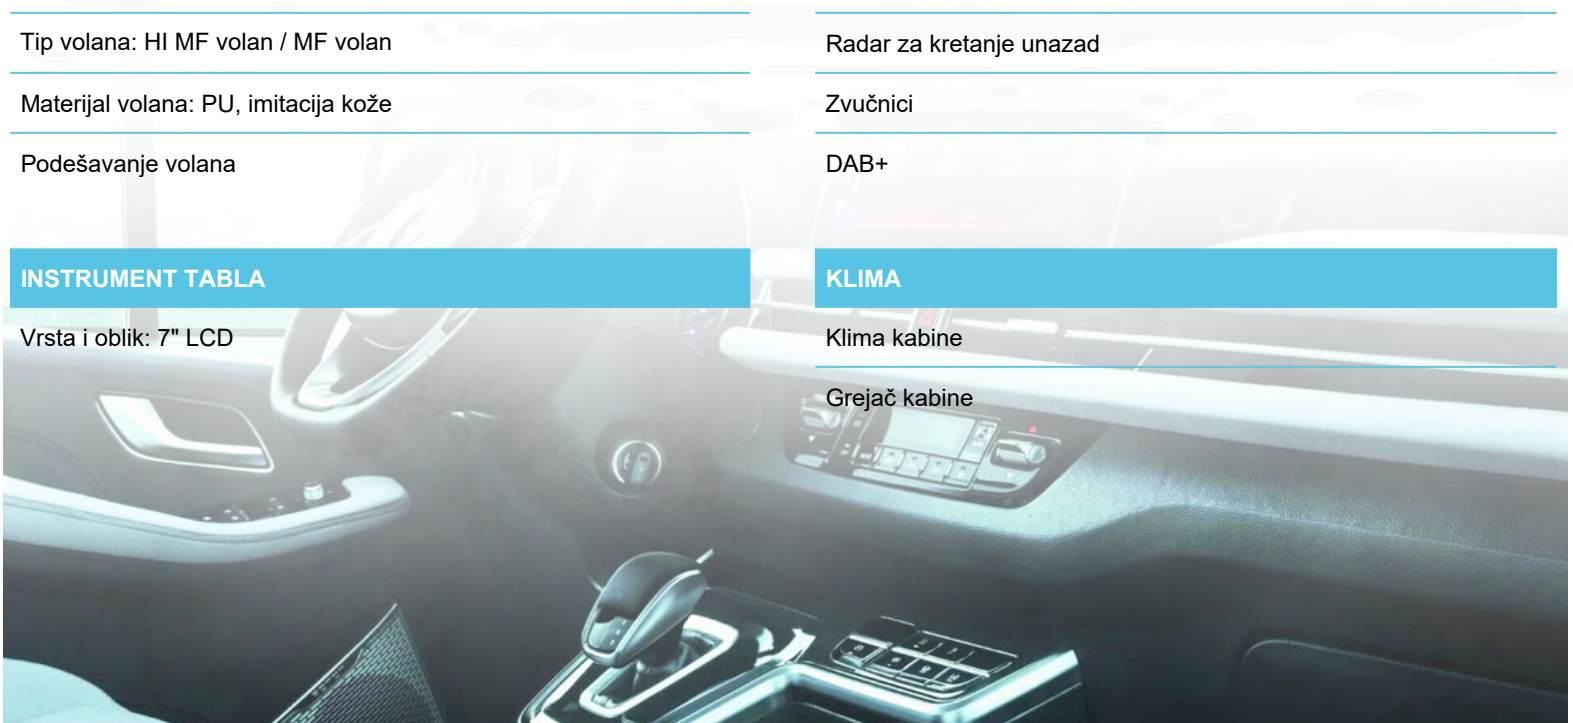

Bočni vazdušni jastuk

EDR (Event Data Recorder)

FCW (Forward Collision Warning)

MULTIMEDIJA I ELEKTRONIKA

Video entertainment sistem: ekran 12.3" MP5 + kamera za vožnju unazad, MP3

Bluetooth

Tempomat

ACC tempomat

Radar za kretanje unazad

Zvučnici

DAB+

KLIMA

Klima kabine

Grejač kabine

VRATA I PROZORI

Prozori: Električni