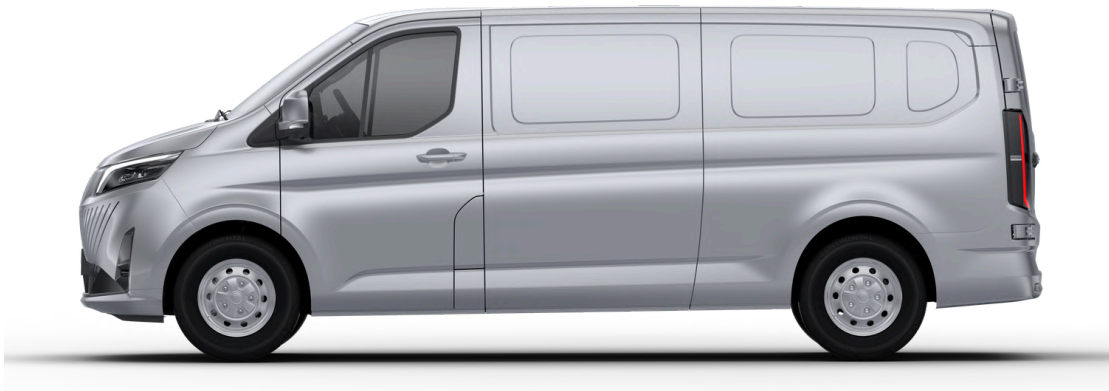

Međuosovinsko rastojanje 3510mm
Dužina vozila 5940mm

Visina vozila 1990 mm

Širina vozila 1980mm

Visina tovarnog prostora 1387mm

Širina tovarnog prostora 1754mm

Dužina tovarnog prostora 3050mm