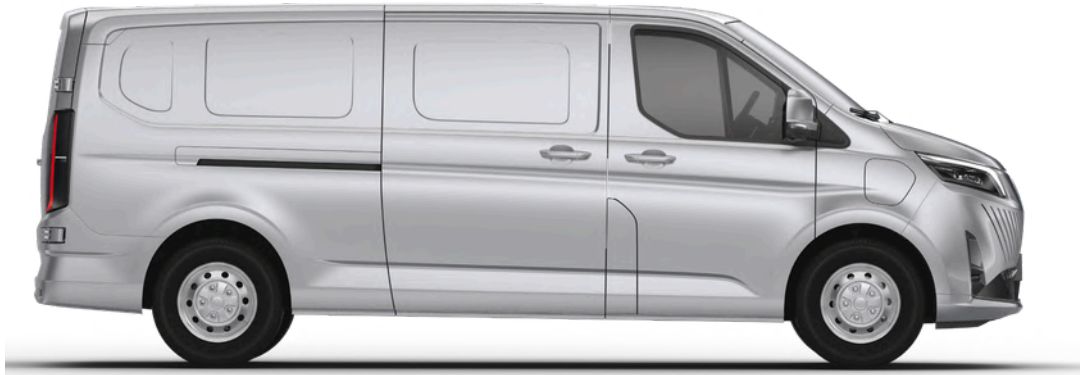

Suvozačev pojas: 3 tačke sa zatezačem, signal za nevezan pojas

OSTALO

4G-T-BOX

11 kW / 350 V

Mesto za mobilni telefon

V2L funkcija (Vehicle-to-Load)

Osvetljen LOGO (jedna boja)

Međuosovinsko rastojanje 3510mm