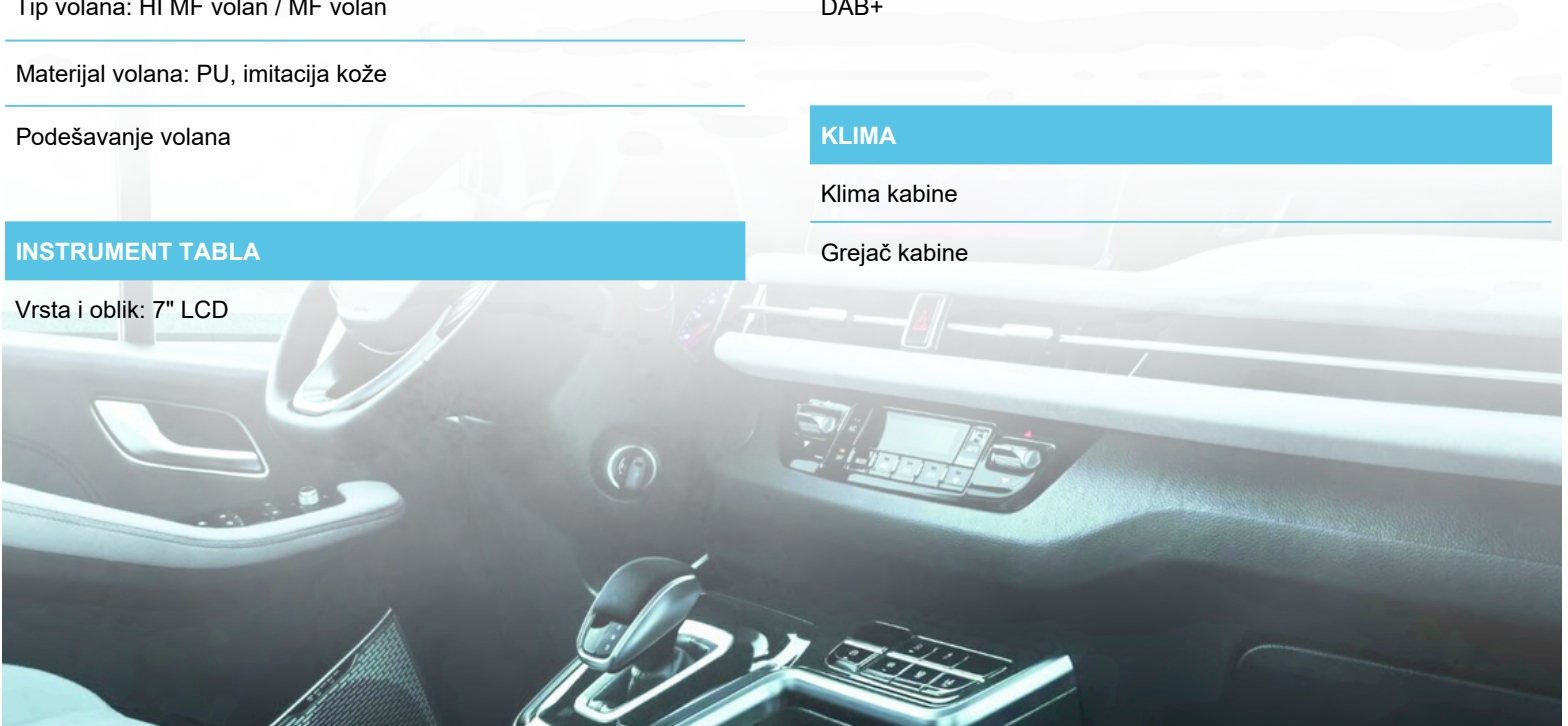

OPREMA

VEŠANJE

McPherson nezavisno / gibnjevi

VRATA

Bočna klizna vrata: 1

BROJ SEDIŠTA

3

SISTEM KOČENJA

TIP (P/Z): DISK / DISK

ESC (ABS + EBD + TPMS + ESC + ASR + EBA + HHC)

AEBS (sistem za izbegavanje sudara)

Hidraulični sistem

Auto hold

Električna ručna kočnica (EPB)

UPRAVLJANJE

Tip asistencije: Električni

Tip volana: HI MF volan / MF volan

Materijal volana: PU, imitacija kože

Podšavanje volana

INSTRUMENT TABLA

Vrsta i oblik: 7" LCD

SVETLOSNE GRUPE

DRL (dnevna svetla)

Visoko treće stop svetlo

Unutrašnje osvetljenje

Automatska svetla

BEZBEDNOST

Airbag za vozača

Airbag za suvozača

Bočni vazdušni jastuk

EDR (Event Data Recorder)

MULTIMEDIJA I ELEKTRONIKA

Video entertainment sistem: ekran 12.3" MP5 + kamera za kretanje unazad, MP3

Bluetooth

Tempomat

CC tempomat

Kamera za kretanje unazad

Zvučnici

DAB+

KLIMA

Klima kabine

Grejač kabine